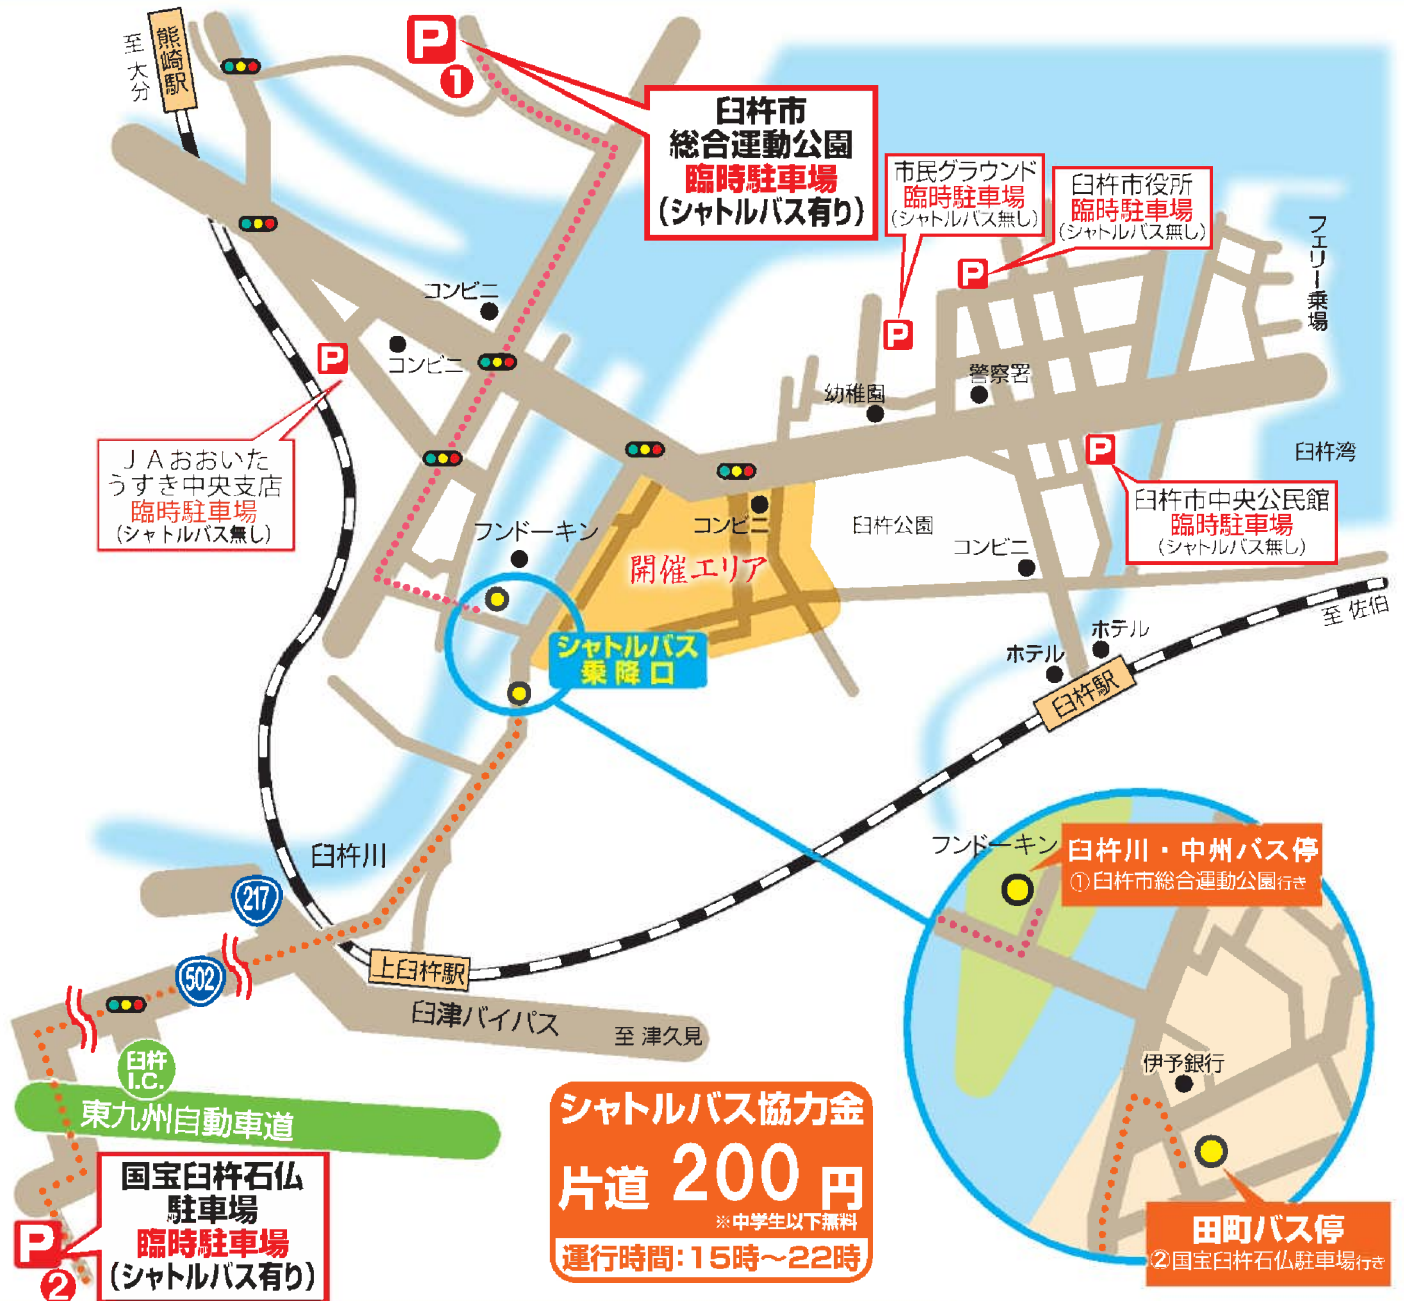

当日は大変な混雑が予想されます。ご来場の際は、電車やバスなどの公共交通機関をご利用ください。また、お車でお越しの際は、郊外に臨時駐車場をご用意しておりますので、そちらより運行しておりますシャトルバスも、ぜひご利用ください。

お車でお越しの方 上記地図の臨時駐車場をご利用ください

公共交通機関のご紹介

## 臨時駐車場発着シャトルバス運行経路

- 電車  
JR白杵駅 080-7553-8373
- フェリー  
宇和島運輸フェリー 白杵港 0972-63-5118  
九四オレンジフェリー 白杵港 0972-62-5844
- タクシー  
白杵タクシー 0972-63-3311  
富士タクシー 0972-62-4111

経路1 ①白杵市総合運動公園 ⇒ 白杵川・中州バス停

経路2 ②国宝白杵石仏駐車場 ⇒ 田町バス停

※白杵市役所、白杵市中央公民館、JA おおいたうすき中央支店等からのシャトルバスの運行はありません。

※駐車場での車両事故・盗難・破損などのトラブルにつきましては、一切の責任を負いかねますので、予めご了承ください。

当日のお問合わせ・総合案内所 サラ・デ・うすき ☎0972-64-7271 前日までのお問合わせ／白杵市産業観光課 0972-63-1111

※こちらの番号は当日午後のみご利用いただけます。